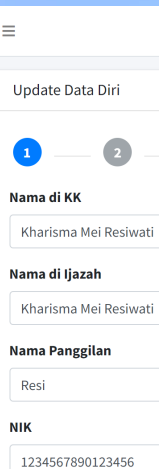

1 — 2 — 3 — 4

Nama di KK

Nama di Ijazah

Nama Panggilan

NIK

Update data diri
Isikan data diri sesuai
dokumen yang diminta
Detail sampai titik koma

Apabila ada pengisian
berkala status
Update Data Diri akan
Kembali menjadi merah

Upload Foto Diri

Anda sudah upload fo

Upload Lokasi Rumah

Anda sudah update/in
rumah yang ditempat
Update

Lokasi Rumah

<iframe src="https://ww
Gunakan lokasi sebenarnya

Mulya Jaya Alfa Mart
Lihat peta lebih besar

Dashboard

Dashboard / Home

Tabel Pengisian

#	Tugas
1.	Update datadiri
2.	Upload Foto
3.	Informasi Lokasi Rumah
4.	Aktifkan cbt

**CBT (E-Learning)
SMAN 81 Jakarta**

Data siswa

online test

Update Foto Diri
Isikan Foto Terbaru
PER HARI INI
Semirip mungkin
Tanpa Filter

Perhatikan cara berikut

rumah yang ditempa
Update

Lokasi Rumah

<iframe src="https://ww
Gunakan lokasi sebenarnya

Mulya Jaya Alfa Mart
Lihat peta lebih besar

Dashboard
Dashboard / Home

Tabel Pengisian

#	Tugas
1.	Update datadiri
2.	Upload Foto
3.	Informasi Lokasi Rumah
4.	Aktifkan cbt