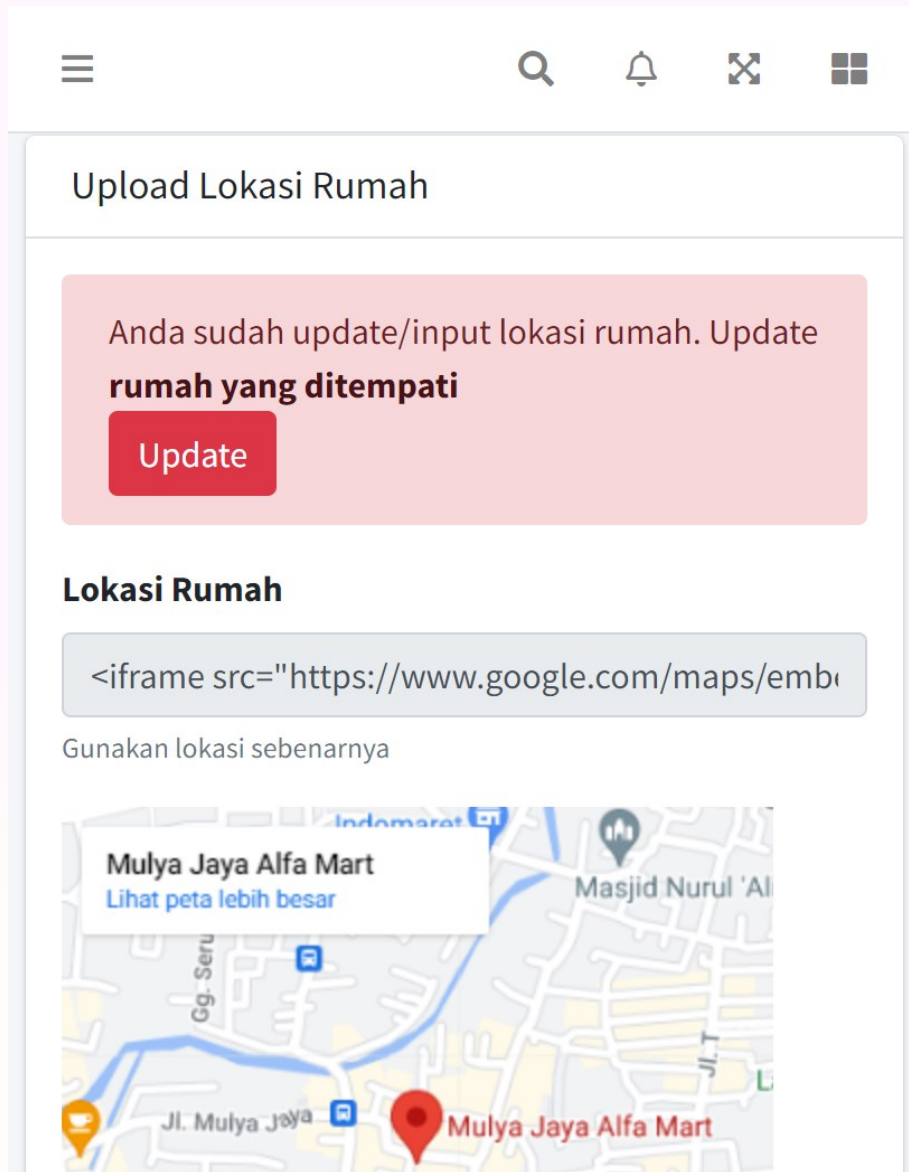

Update Lokasi Rumah

Pilih titik terdekat dengan rumah

Isikan keterangan

- Arah dari titik ke rumah
- Nama yang dikenal sekitar
- Ciri khas rumah (Pager Ijo, Merah, ada beruang di depan)

Dashboard

Dashboard / Home

Tabel Pengisian

#	Tugas
1.	Update datadiri
2.	Upload Foto
3.	Informasi Lokasi Rumah
4.	Aktifkan cbt

Update Data Diri

1 2

Nama di KK

Kharisma Mei Resiwati

Nama di Ijazah

Kharisma Mei Resiwati

Nama Panggilan

Resi

NIK

1234567890123456